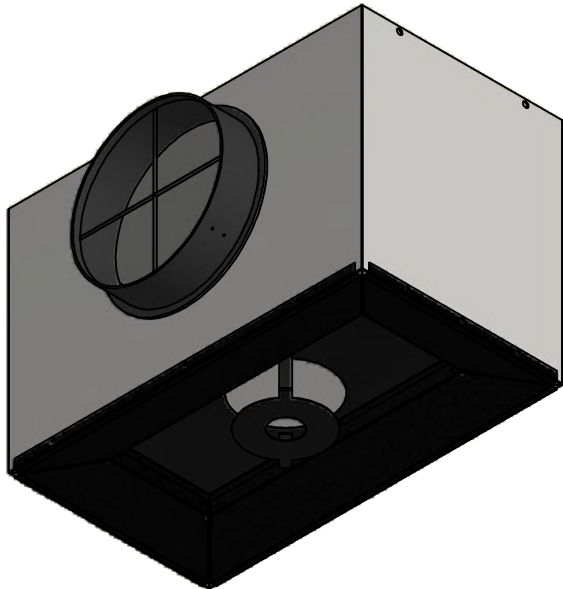

### Introductie

Het onzichtbare rooster OLP is ontwikkeld voor plaatsing op een geperforeerd (klimaat)plafond. Door het speciale binnenwerk en de zorgvuldig bepaalde hoek van het rooster wordt een goed uitblaasp patroon verkregen. Het rooster is zo ontwikkeld dat het onzichtbaar is van de onderzijde van het (klimaat)plafond

### Productomschrijving:

- OLPI-T-H - Geïsoleerd toevoerplenum met zij-aansluiting

## Technische gegevens

OLP(I)-T-H-125/445x245/E=265

Toevoer

## Technische gegevens

OLP(I)-T-H-125/445x245/E=265

Dit is de manier zoals de OLP op de Illuxtron plaat gemonteerd dient te worden. Bevestiging zal worden gedaan met dubbelzijdige tape welke af fabriek al op het plenum is aangebracht.