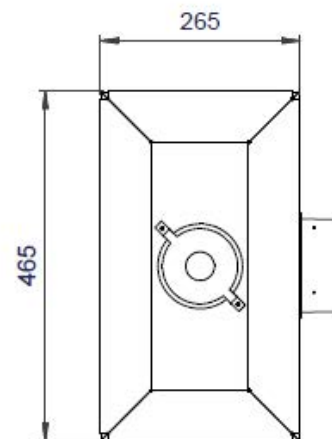

## Technische gegevens

OLP(I)-T-H-125/445x245/E=265

Toevoer

## Technische gegevens

OLP(I)-T-H-125/445x245/E=265

Dit is de manier zoals de OLP op de Illuxtron plaat gemonteerd dient te worden. Bevestiging zal worden gedaan met dubbelzijdige tape welke af fabriek al op het plenum is aangebracht.