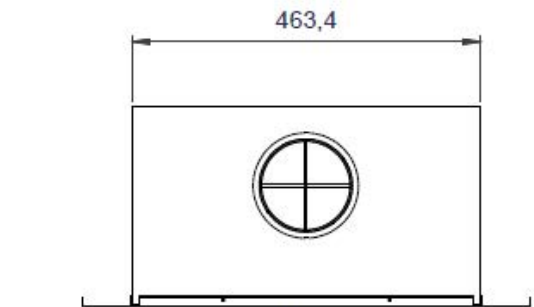

## Technische gegevens

OLP(I)-T-H-125/445x245/E=265

Toevoer