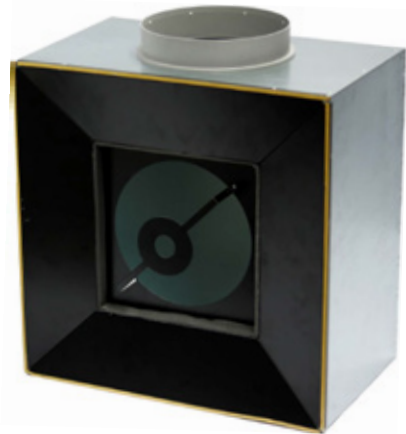

Onzichtbare roosters

Opleg plenum OLP

Introductie

Het onzichtbare rooster OLP is ontwikkeld voor plaatsing op een geperforeerd (klimaat)plafond. Door het speciale binnenwerk en de zorgvuldig bepaalde hoek van het rooster wordt een goed uitblaasp patroon verkregen. Het rooster is zo ontwikkeld dat het onzichtbaar is van de onderzijde van het (klimaat)plafond

Productomschrijving:

- OLPI-T-H - Geïsoleerd toevoerplenum met zij-aansluiting

Eigenschappen

- Optisch onopvallend te plaatsen op geperforeerde (klimaat)plafonds.
- Toepasbaar op plafondpanelen R2,5/16%.
- Zeer goede inblaaseigenschappen door het speciale binnenwerk met ingebouwde conus.
- Geschikt voor zowel koeling als verwarming met relatief grote temperatuurverschillen.
- Optimale benutting van het koel-/verwarmingsvermogen van het plafondpaneel.
- Door de reductie van het Coanda-effect zeer korte worplengtes.
- Minimale vervuiling van het plafondoppervlak.
- Zeer laag geluidsniveau.
- Voldoet aan de eisen volgens klimaatklasse B volgens EN – NEN 15251.
- Maximale draught rating van 20% op de meest ongunstige plaats.
- Andere types op aanvraag

Afwerking

- Binnenwerk RAL 9005 (zwart)
- Plenumbox sendzimir verzinkt
- Voorzien van afdichtingstape op het aansluitoppervlak
- Andere kleuren op aanvraag leverbaar