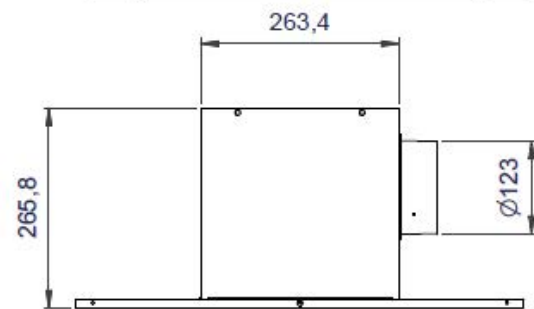

## Technische gegevens

OLP(I)-T-H-125/445x245/E=265

Toevoer

## Technische gegevens

OLP(I)-T-H-125/445x245/E=265

Dit is de manier zoals de OLP op de Illuxtron plaat gemonteerd dient te worden. Bevestiging zal worden gedaan met dubbelzijdige tape welke af fabriek al op het plenum is aangebracht.