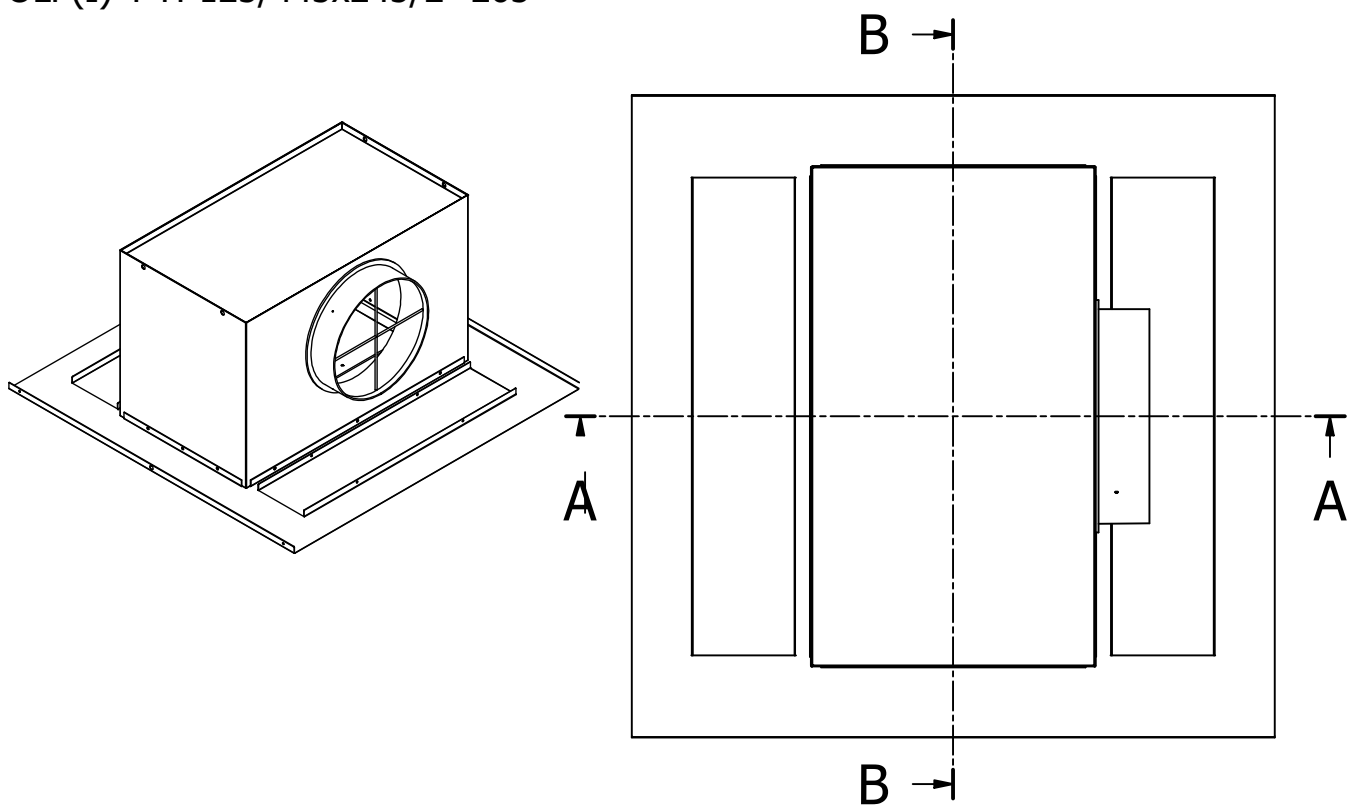

## Technische gegevens

OLP(I)-T-H-125/445x245/E=265

Toevoer

## Technische gegevens

OLP(I)-T-H-125/445x245/E=265

Dit is de manier zoals de OLP op de Illuxtron plaat gemonteerd dient te worden. Bevestiging zal worden gedaan met dubbelzijdige tape welke af fabriek al op het plenum is aangebracht.