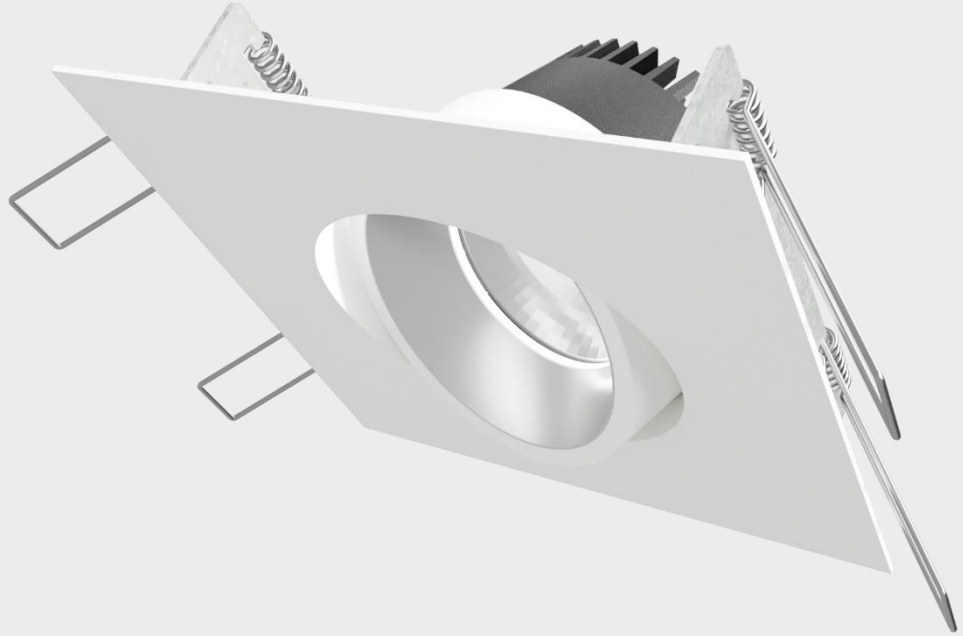

# ILLUXTRON®

4 lichts armatuur voor 1 op  
1 vervanging

ILLUXTRON®

185 armatuur met IP65  
driver voor parkeergarages

ILLUXTRON®

185 armatuur met  
verlengde wiresprings

ILLUXTRON®

6000Lm hanglamp voor  
foyer met  
temperatuurregeling

ILLUXTRON®

Adj fluxe 50 in een linea 75  
ring

ILLUXTRON®

Adj spot met  
buitendiameter 150

ILLUXTRON®

Adj vierkante inbouwspot

ILLUXTRON®

Adjustable armatuur met  
gatmaat van 150mm

ILLUXTRON®

ar111 vervanger met 3  
lichtpunten

ILLUXTRON®

Armatuur voor SAPP  
plafonds

ILLUXTRON®

Aviora FL 450x450 1L  
diagonal

ILLUXTRON®

Aviora sandwich

ILLUXTRON®

DS-F met vierkant kader ter  
vervanging van bestaand  
armatuur

ILLUXTRON®

DS-F met vierkante  
frontplaat

ILLUXTRON®

Felta variant op basis van  
extrusie

ILLUXTRON®

Fluxe pendel in adjustable  
tube