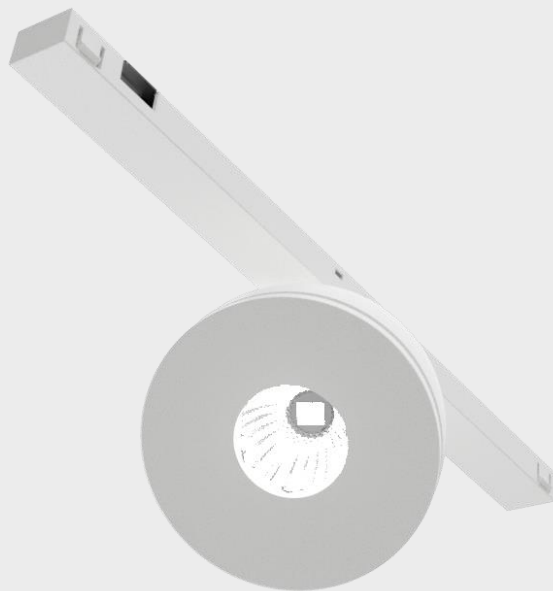

ILLUXTRON®

DS-F met vierkant kader ter  
vervanging van bestaand  
armatuur

ILLUXTRON®

DS-F met vierkante  
frontplaat

ILLUXTRON®

Felta variant op basis van  
extrusie

ILLUXTRON®

Fluxe pendel in adjustable  
tube

ILLUXTRON®

Gekantelde Pointer spot in  
metalen plafond

IP65 armatuur met 24V  
aansluiting voor  
scheepvaart

ILLUXTRON®

IP65 Linea 185

ILLUXTRON®

IP65 panel

ILLUXTRON®

IP65 trimless

**ILLUXTRON®**

Linea AS mini op basis van  
48V track

ILLUXTRON®

Lineair profiel met pointer  
lensen en wiresprings

ILLUXTRON®

Lineair profiel met pointer  
lenzen

ILLUXTRON®

Lineair stucco profiel

ILLUXTRON®