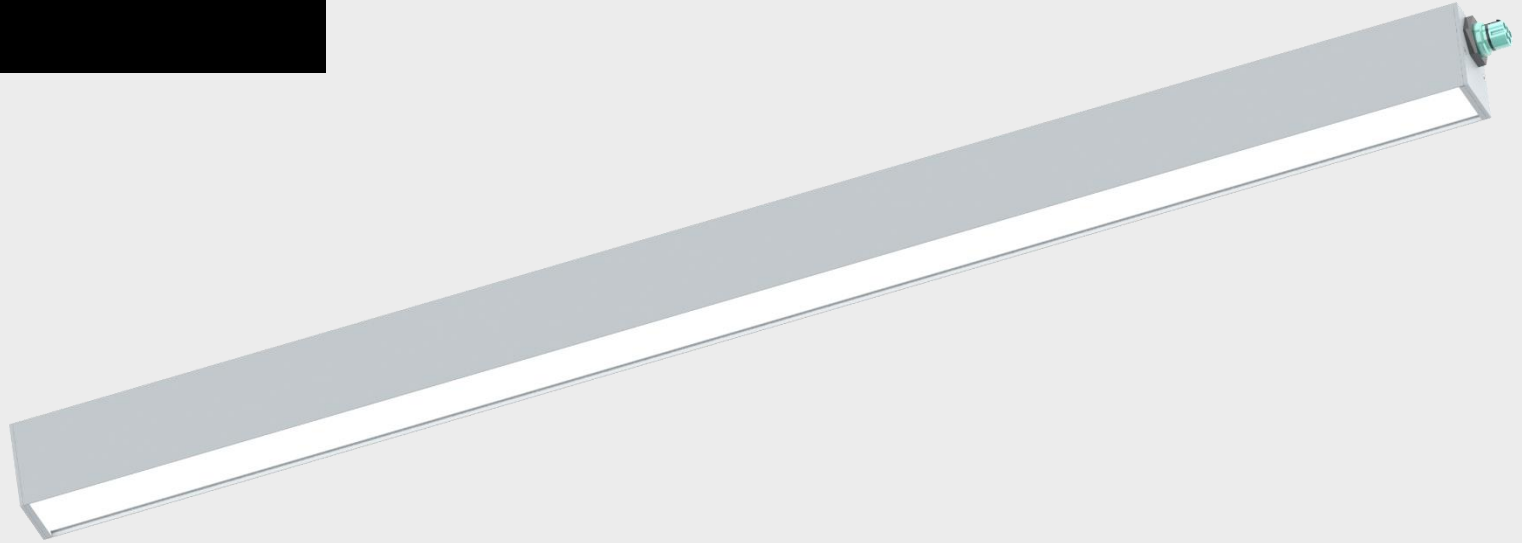

ILLUXTRON®

Datacenter pendel armatuur