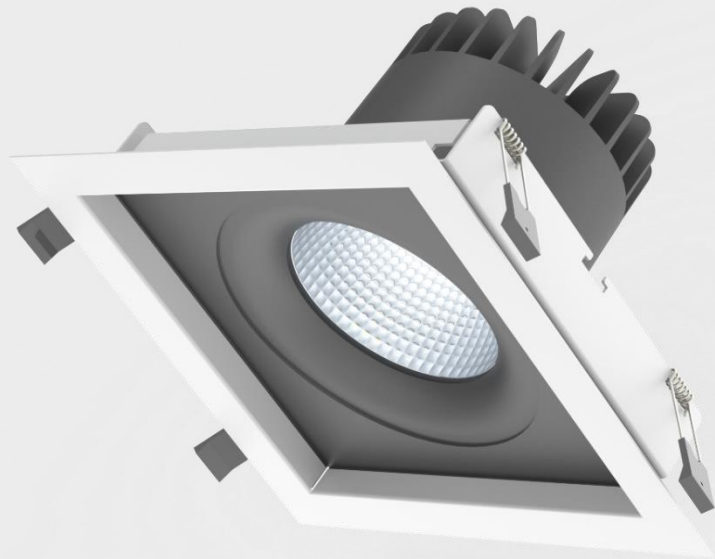

ILLUXTRON®

Adj fluxe 50 in een linea 75  
ring

ILLUXTRON®

Adj spot met  
buitendiameter 150

ILLUXTRON®

Adj vierkante inbouwspot

ILLUXTRON®

Adjustable armatuur met  
gatmaat van 150mm

ILLUXTRON®

Custom spotje voor Hunter  
Douglas rasters

ILLUXTRON®

Cylinder 100 B doorlus  
systeem voor elektrische  
aansluiting

ILLUXTRON®

Datacenter pendel armatuur

ILLUXTRON®

Drielichts plaat met spots

ILLUXTRON®

DS-F met vierkant kader ter  
vervanging van bestaand  
armatuur

ILLUXTRON®

DS-F met vierkante  
frontplaat

ILLUXTRON®

Felta variant op basis van  
extrusie

ILLUXTRON®

Fluxe pendel in adjustable  
tube

ILLUXTRON®

Gekantelde Pointer spot in  
metalen plafond