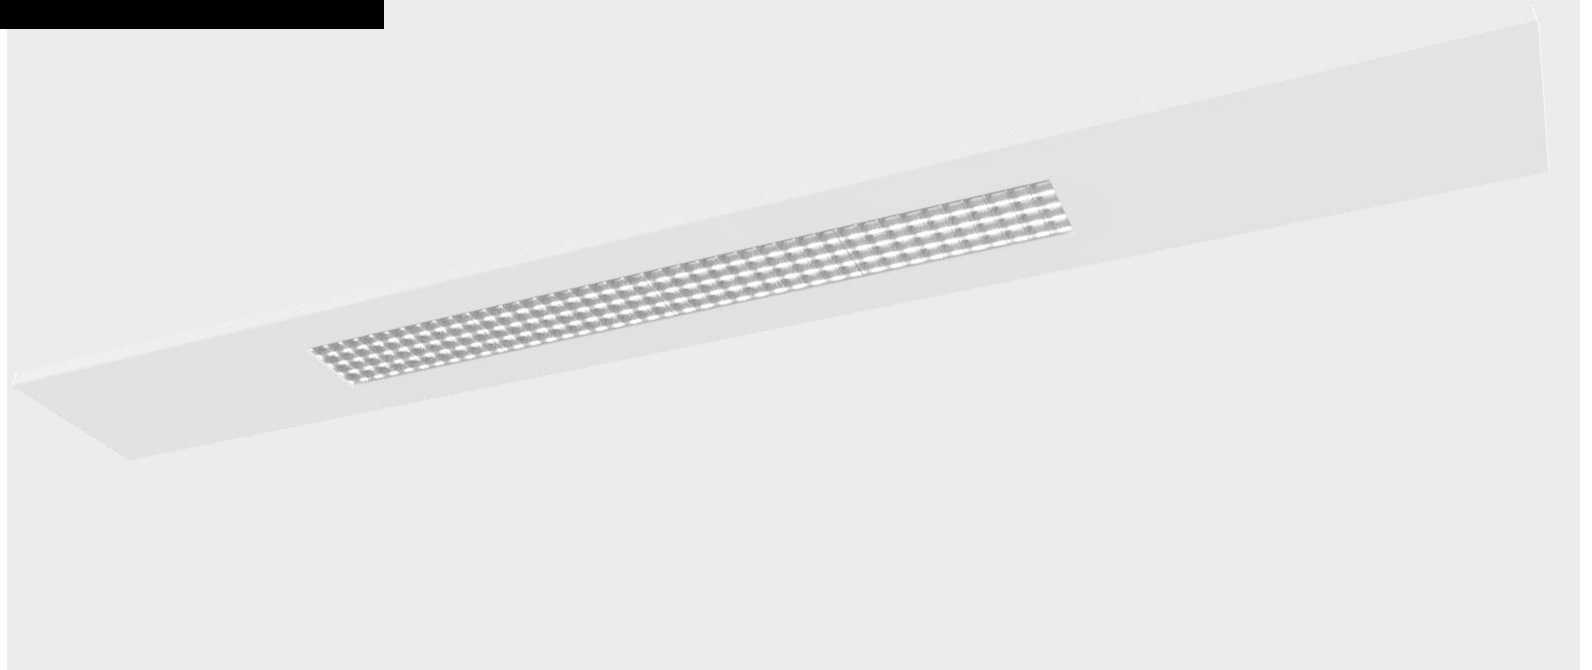

ILLUXTRON®

Linezza 1720x220