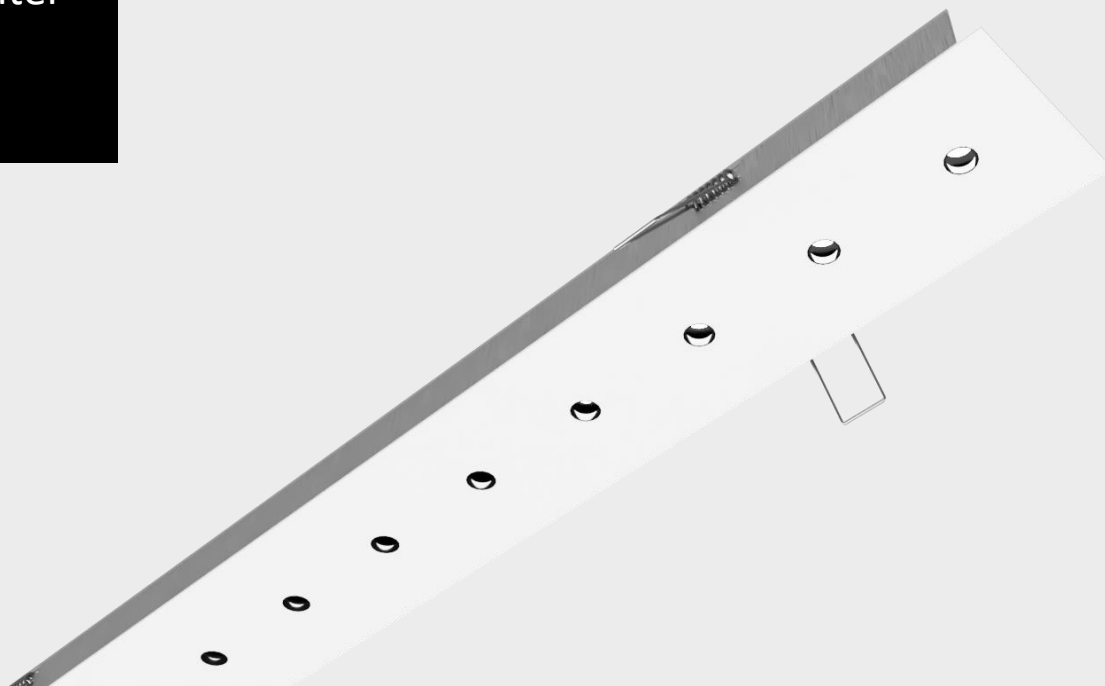

IP65 armatuur met 24V  
aansluiting voor  
scheepvaart

ILLUXTRON®

IP65 Linea 185

ILLUXTRON®

IP65 panel

ILLUXTRON®

IP65 trimless

**ILLUXTRON®**

Linea AS mini op basis van  
48V track

ILLUXTRON®

Lineair profiel met pointer  
lensen en wiresprings

ILLUXTRON®

Lineair profiel met pointer  
lenzen

ILLUXTRON®

Lineair stucco profiel

ILLUXTRON®