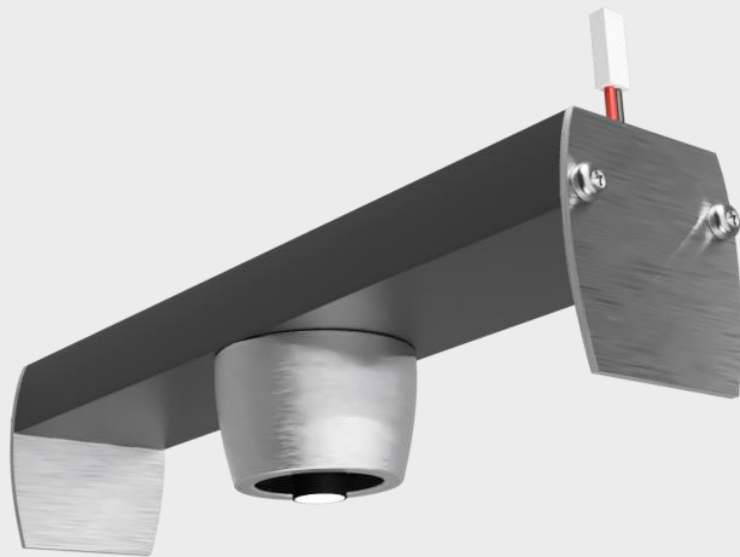

ILLUXTRON®

Adj fluxe 50 in een linea 75  
ring

ILLUXTRON®

Adj spot met  
buitendiameter 150

ILLUXTRON®

Adj vierkante inbouwspot

ILLUXTRON®

Adjustable armatuur met  
gatmaat van 150mm

ILLUXTRON®

DS-F met vierkant kader ter  
vervanging van bestaand  
armatuur

ILLUXTRON®

DS-F met vierkante  
frontplaat

ILLUXTRON®

Felta variant op basis van  
extrusie

ILLUXTRON®

Fluxe pendel in adjustable  
tube

ILLUXTRON®

Gekantelde Pointer spot in  
metalen plafond