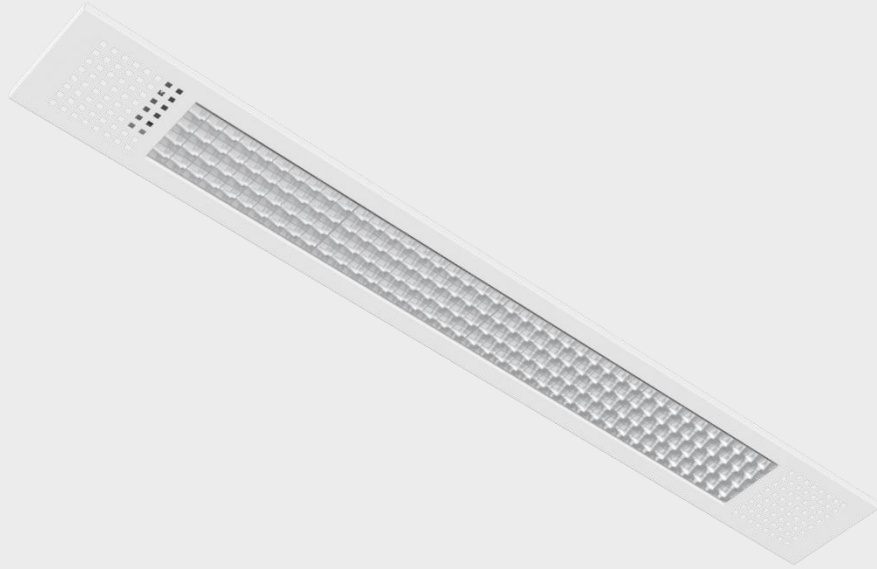

ILLUXTRON®

Linessa met
luchtverversingspatroon