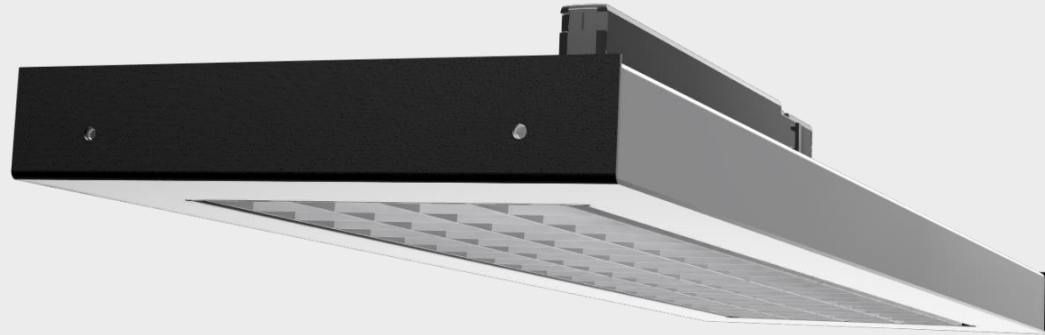

Sandwich paneel 450x450

ILLUXTRON®

Strada 100 met correctie  
en verlaagde heatsink

ILLUXTRON®

Surface mount Cortina met  
doorvoer

ILLUXTRON®

Surface mount Odion met  
hoge lumen

ILLUXTRON®

Tidal concept liniare  
verlichting

ILLUXTRON®

Tidal lineaire module

ILLUXTRON®

Track Linessa 1L

ILLUXTRON®

Trimless Fido twist lock  
system

ILLUXTRON®