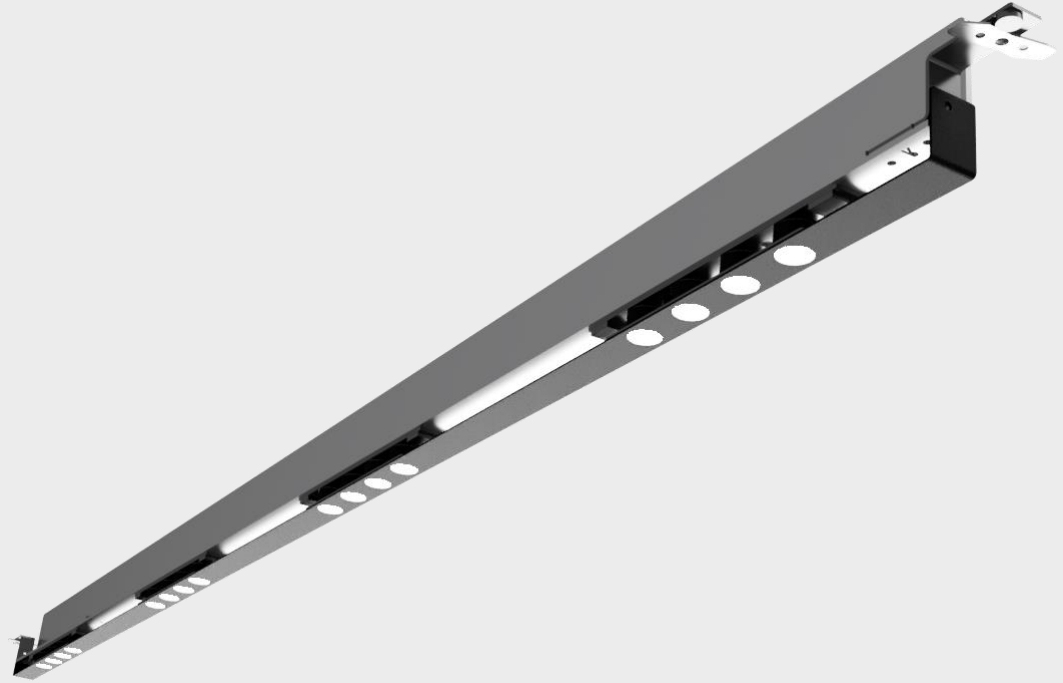

Vesper 4L black

ILLUXTRON®

Vesper 4L white

ILLUXTRON®

Vesper 16L

ILLUXTRON®

Vierkant armatuur met  
pointer technologie en  
wiresprings

ILLUXTRON®