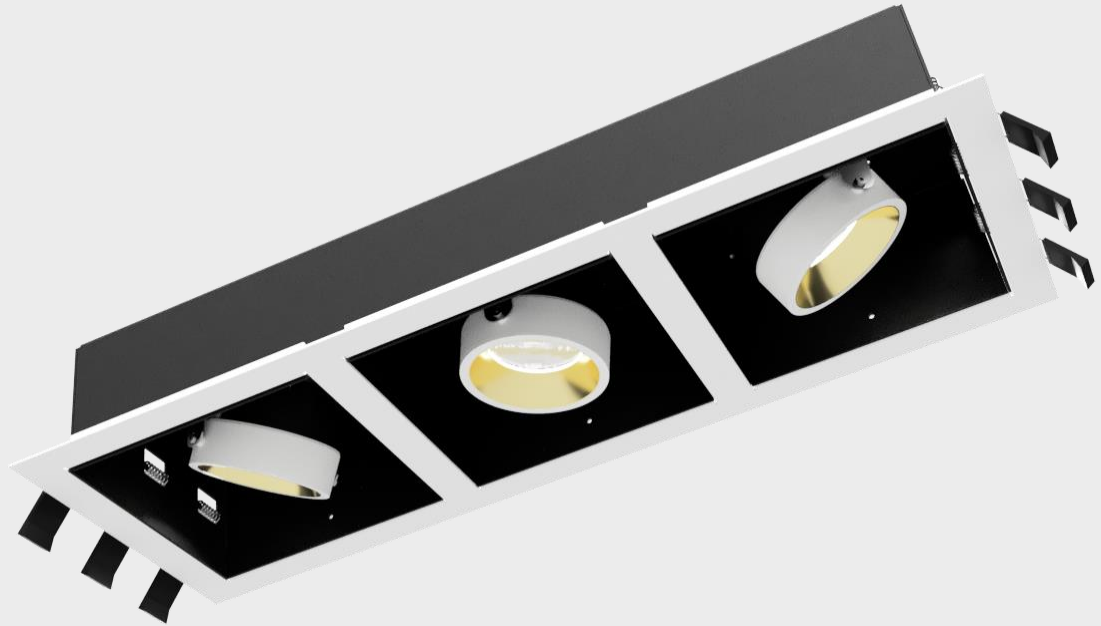

# ILLUXTRON®

4 lichts armatuur voor 1 op  
1 vervanging

ILLUXTRON®

185 armatuur met IP65  
driver voor parkeergarages

ILLUXTRON®

185 armatuur met  
verlengde wiresprings

ILLUXTRON®

6000Lm hanglamp voor  
foyer met  
temperatuurregeling

ILLUXTRON®

Adj fluxe 50 in een linea 75  
ring

ILLUXTRON®

Adj spot met  
buitendiameter 150

ILLUXTRON®

Adj vierkante inbouwspot

ILLUXTRON®

Adjustable armatuur met  
gatmaat van 150mm

ILLUXTRON®

ar111 vervanger met 3  
lichtpunten

ILLUXTRON®

Armatuur voor SAPP  
plafonds

ILLUXTRON®

Aviora FL 450x450 1L  
diagonal

ILLUXTRON®

Aviora sandwich

ILLUXTRON®

DS-F met vierkant kader ter  
vervanging van bestaand  
armatuur

ILLUXTRON®

DS-F met vierkante  
frontplaat

ILLUXTRON®

Felta variant op basis van  
extrusie

ILLUXTRON®

Fluxe pendel in adjustable  
tube