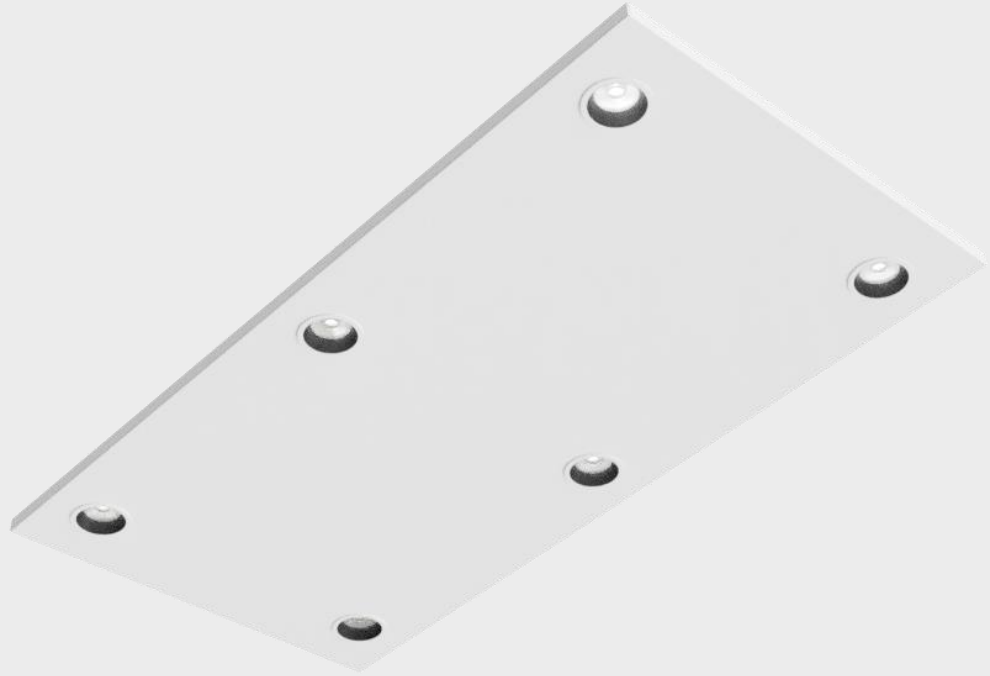

IP65 armatuur met 24V  
aansluiting voor  
scheepvaart

ILLUXTRON®

IP65 Linea 185

ILLUXTRON®

IP65 panel

ILLUXTRON®

IP65 trimless

**ILLUXTRON®**

Linea AS mini op basis van  
48V track

ILLUXTRON®

Lineair profiel met pointer  
lensen en wiresprings

ILLUXTRON®

Lineair profiel met pointer  
lenzen

ILLUXTRON®

Lineair stucco profiel

ILLUXTRON®