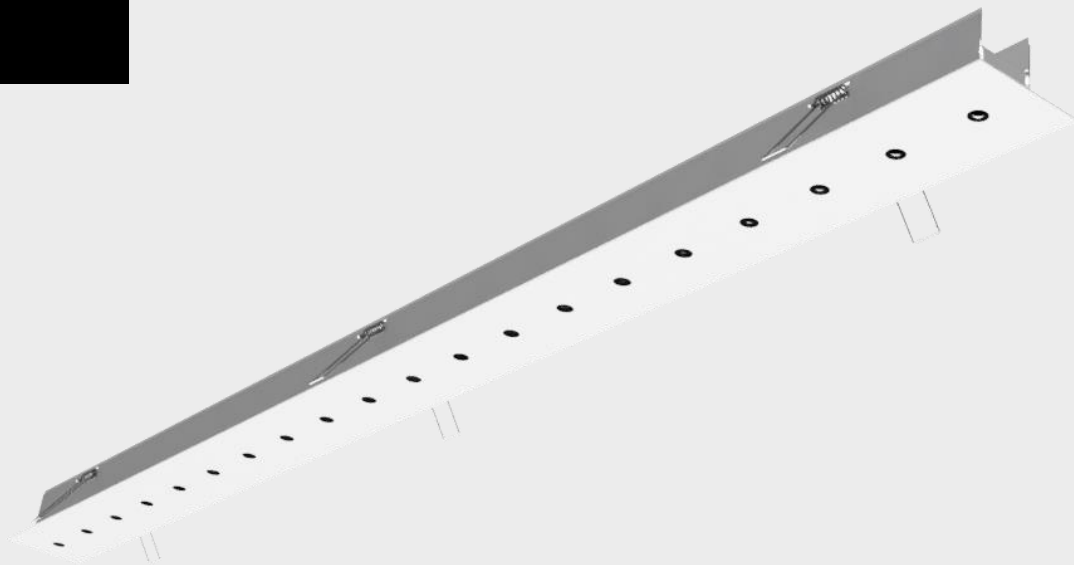

Linea AS mini op basis van  
48V track

ILLUXTRON®

Lineair profiel met pointer  
lensen en wiresprings

ILLUXTRON®

Lineair profiel met pointer  
lenzen

ILLUXTRON®

Lineair stucco profiel

ILLUXTRON®