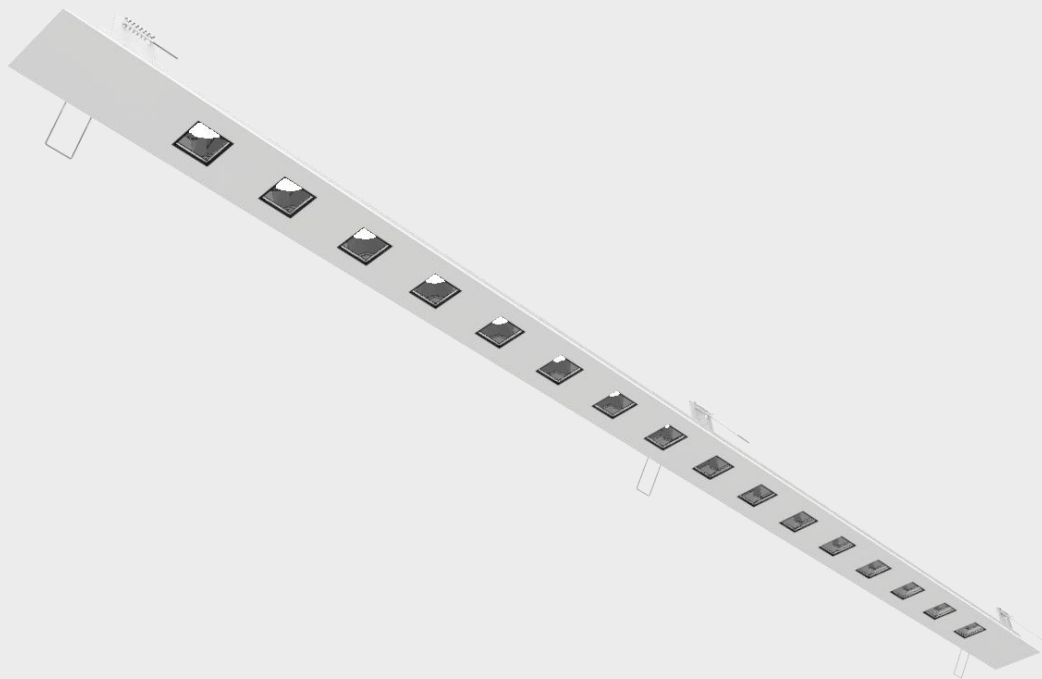

# ILLUXTRON®

Hoge lumen opbouw Odion  
met temperatuur feedback  
loop

ILLUXTRON®

Houten trackspot met HVFD  
technologie

ILLUXTRON®

Inbouw Linessa met  
ophanghaak

Inleg armatuur op basis van  
Aviora FL

ILLUXTRON®

IP65 armatuur met 24V  
aansluiting voor  
scheepvaart

ILLUXTRON®

IP65 Linea 185

ILLUXTRON®

IP65 panel

ILLUXTRON®

IP65 trimless

**ILLUXTRON®**