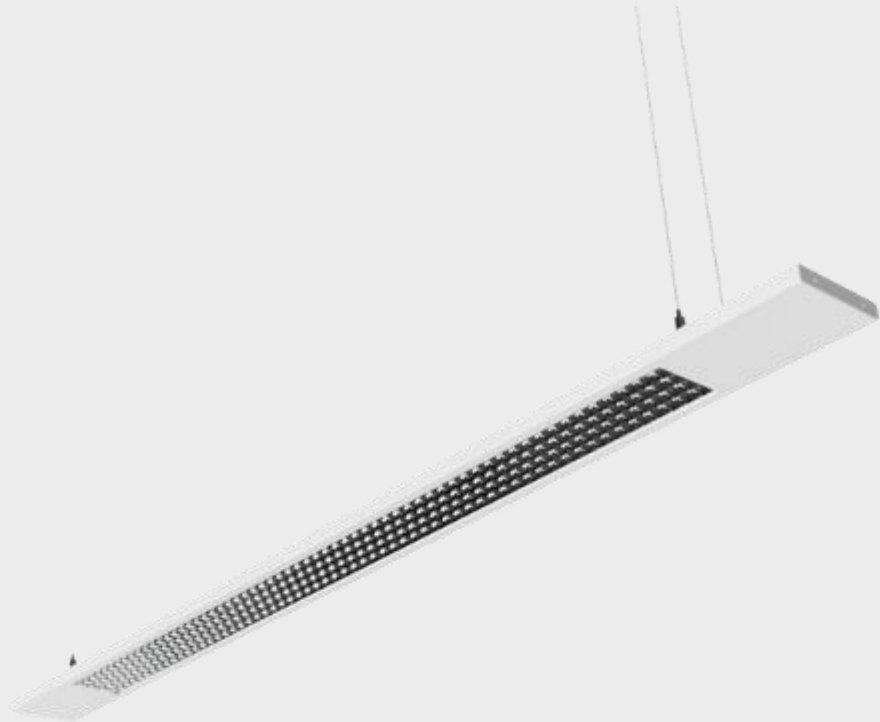

Pendel Aviora FL met  
custom lengte en kleur

ILLUXTRON®

Pendel Linessa met sensor  
en Dali

ILLUXTRON®

Pendel Linessa met  
sensoren en CRI90

ILLUXTRON®

Pendel Linea 75 met dali  
driver

ILLUXTRON®