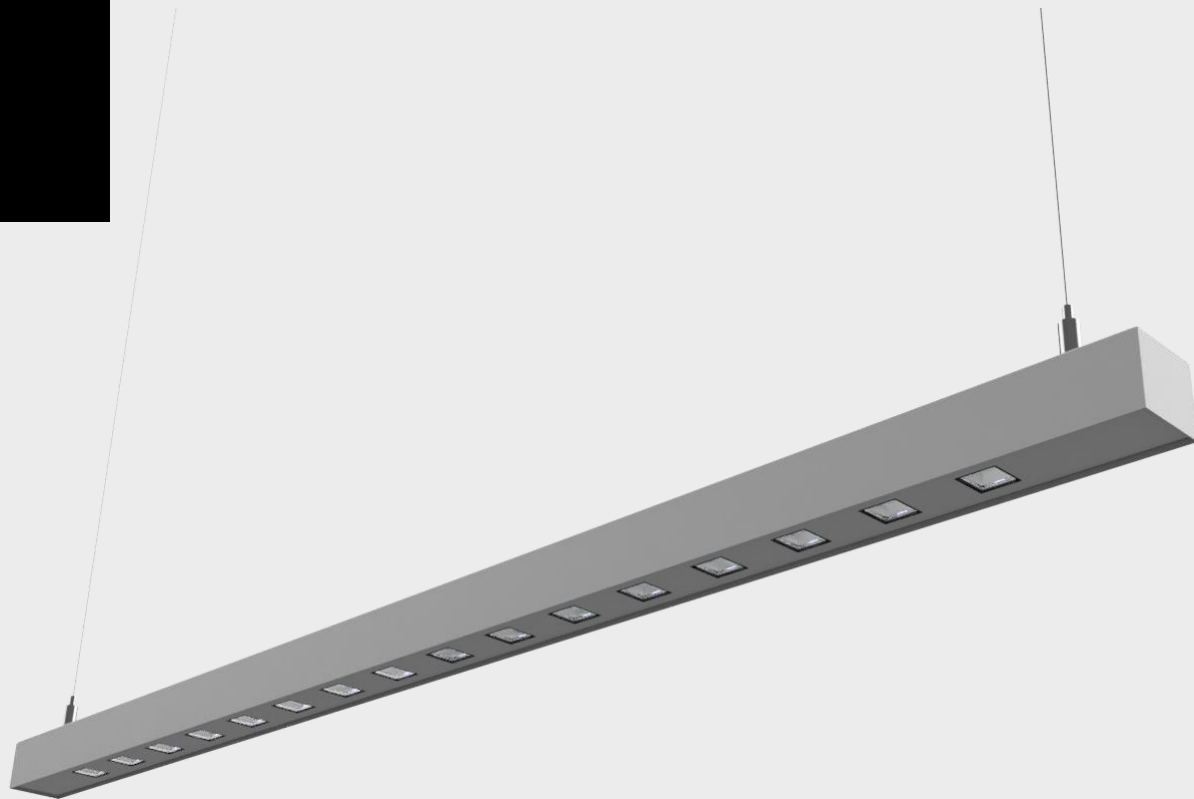

ILLUXTRON®

Pendel Aviora FL met
custom lengte en kleur