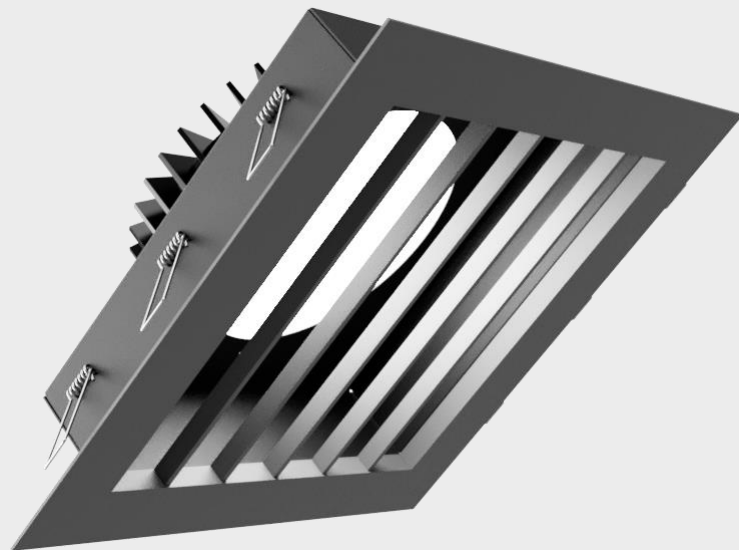

ILLUXTRON®

Vierkant raster
vervangingsarmatuur met
porche design