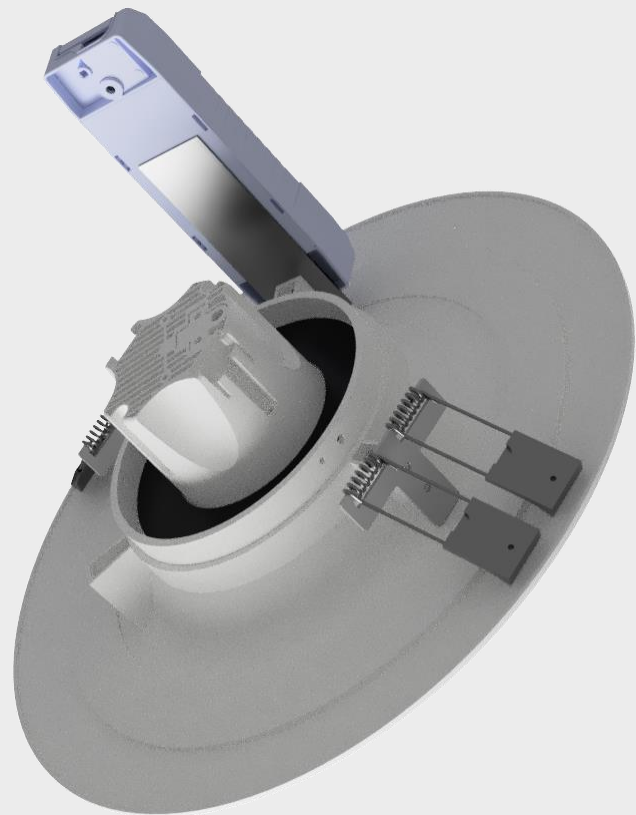

**ILLUXTRON®**

Tailor made MIYO examples

# ILLUXTRON®

4 lichts armatuur voor 1 op  
1 vervanging

ILLUXTRON®

185 armatuur met IP65  
driver voor parkeergarages

ILLUXTRON®

185 armatuur met  
verlengde wiresprings

ILLUXTRON®

6000Lm hanglamp voor  
foyer met  
temperatuurregeling

ILLUXTRON®

Adj fluxe 50 in een linea 75  
ring

ILLUXTRON®

Adj spot met  
buitendiameter 150

ILLUXTRON®

Adj vierkante inbouwspot

ILLUXTRON®

Adjustable armatuur met  
gatmaat van 150mm

ILLUXTRON®

DS-F met vierkant kader ter  
vervanging van bestaand  
armatuur

ILLUXTRON®

DS-F met vierkante  
frontplaat

ILLUXTRON®

Felta variant op basis van  
extrusie

ILLUXTRON®

Fluxe pendel in adjustable  
tube