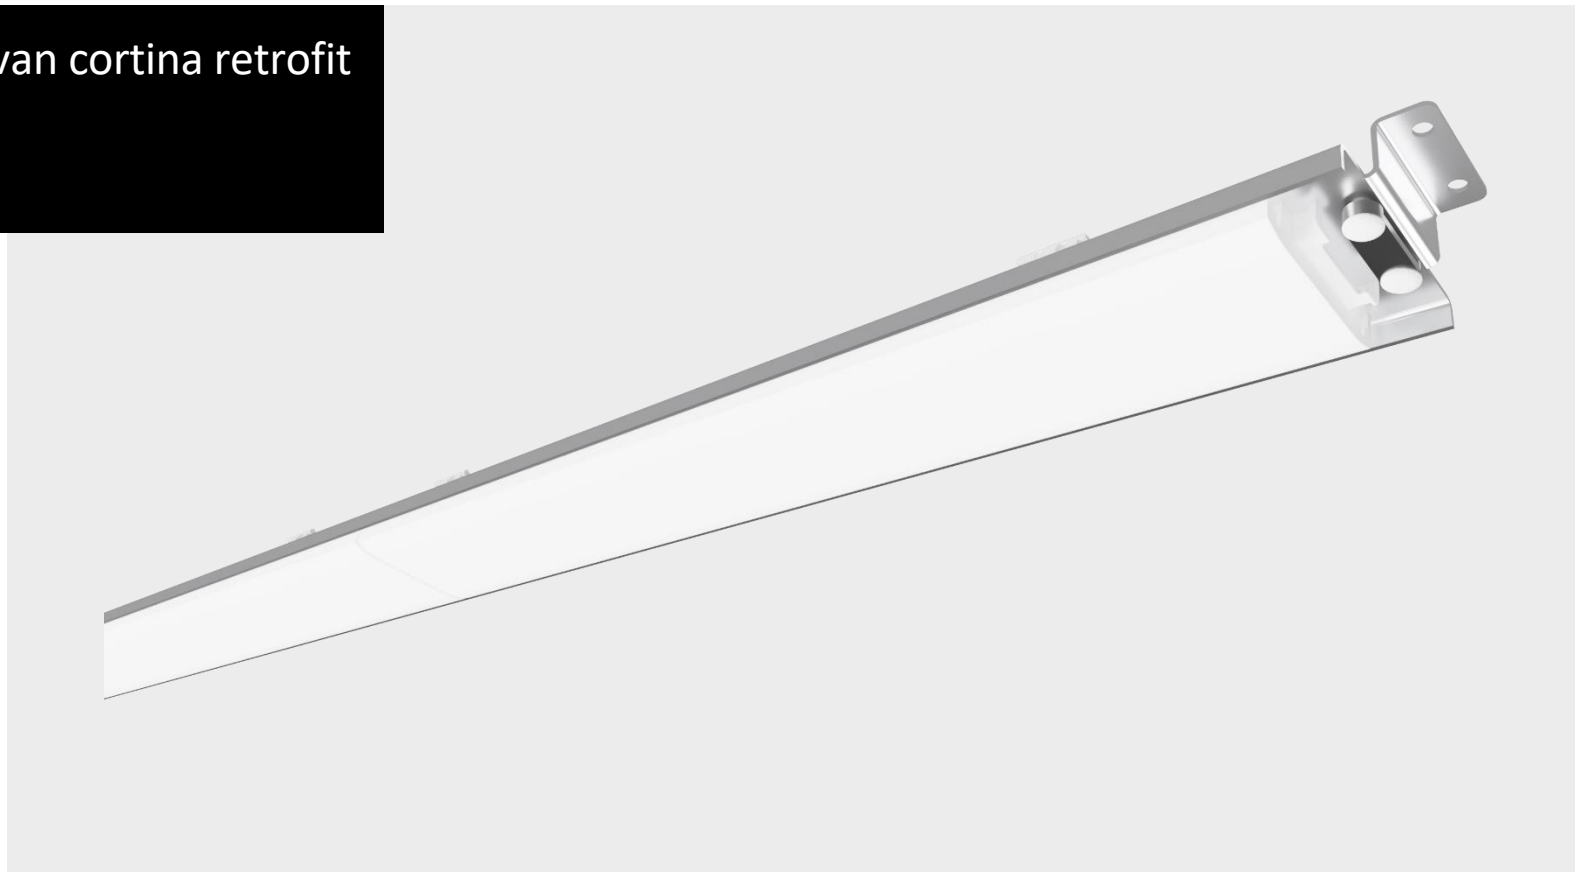

ILLUXTRON®

Closeup van cortina retrofit
module