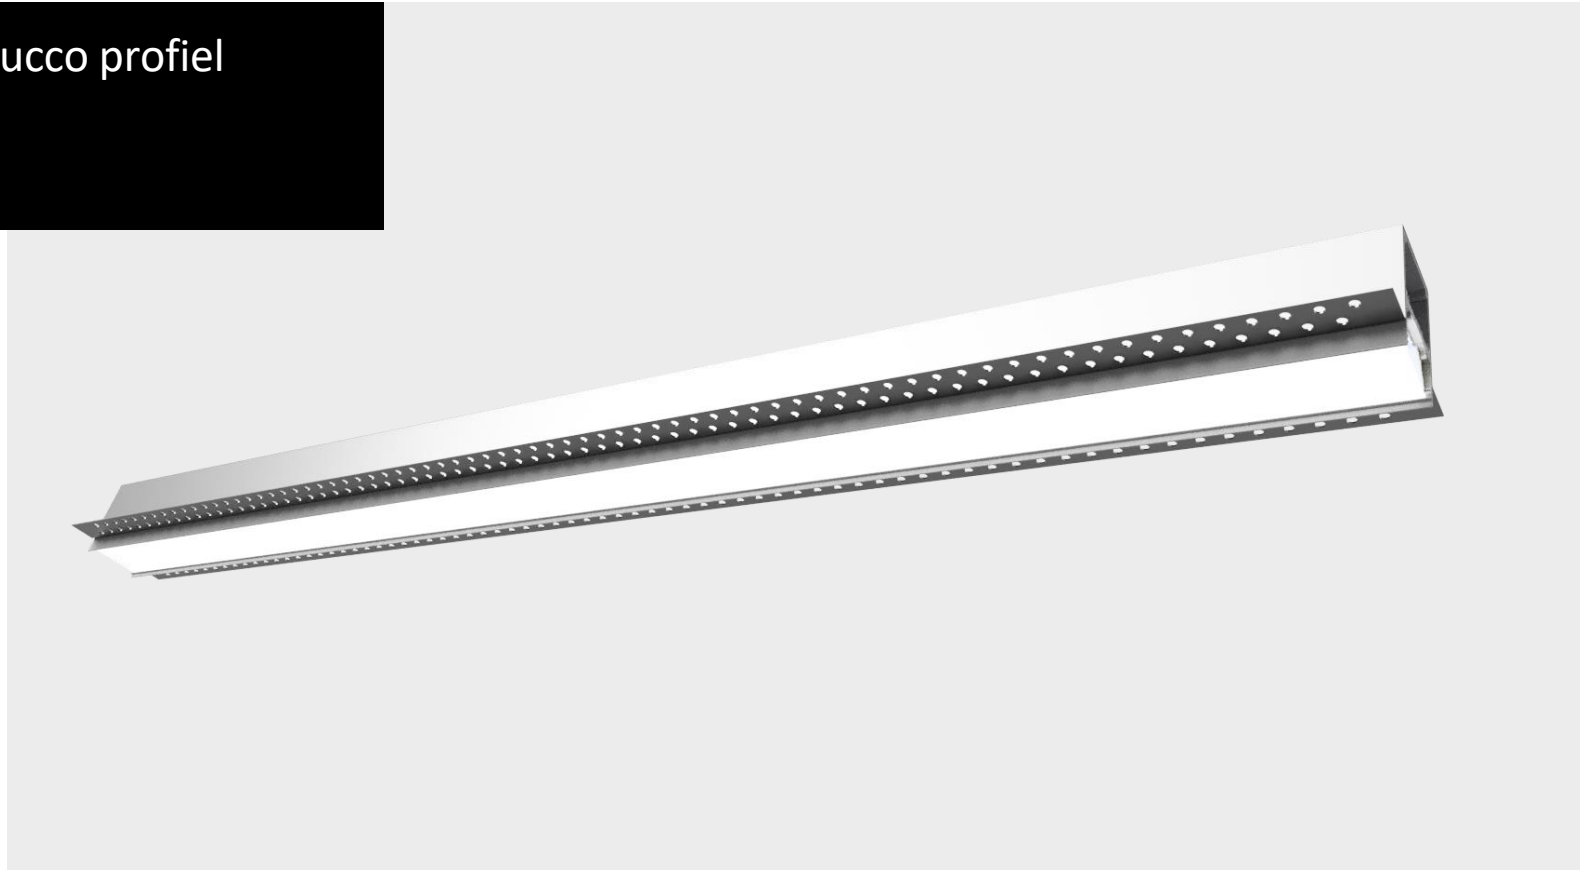

IP65 armatuur met 24V  
aansluiting voor  
scheepvaart

ILLUXTRON®

IP65 Linea 185

ILLUXTRON®

IP65 panel

ILLUXTRON®

IP65 trimless

**ILLUXTRON®**

Linea AS mini op basis van  
48V track

ILLUXTRON®

Lineair profiel met pointer  
lensen en wiresprings

ILLUXTRON®

Lineair profiel met pointer  
lenzen

ILLUXTRON®

Lineair stucco profiel

ILLUXTRON®