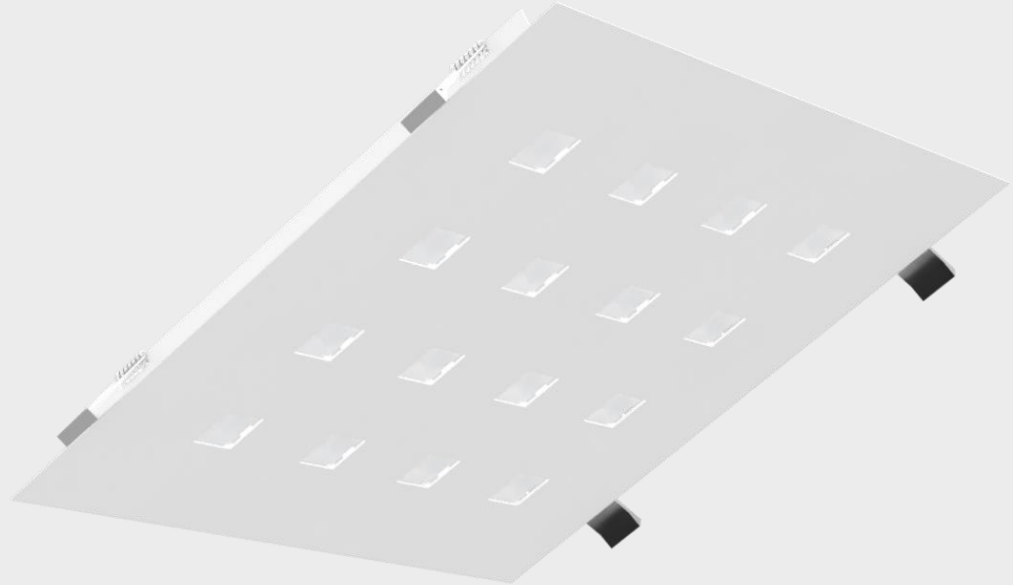

ILLUXTRON®

Adj fluxe 50 in een linea 75  
ring

ILLUXTRON®

Adj spot met  
buitendiameter 150

ILLUXTRON®

Adj vierkante inbouwspot

ILLUXTRON®

Adjustable armatuur met  
gatmaat van 150mm

ILLUXTRON®

ar111 vervanger met 3  
lichtpunten

ILLUXTRON®

Armatuur voor SAPP  
plafonds

ILLUXTRON®

Aviora FL 450x450 1L  
diagonal

ILLUXTRON®

Aviora sandwich