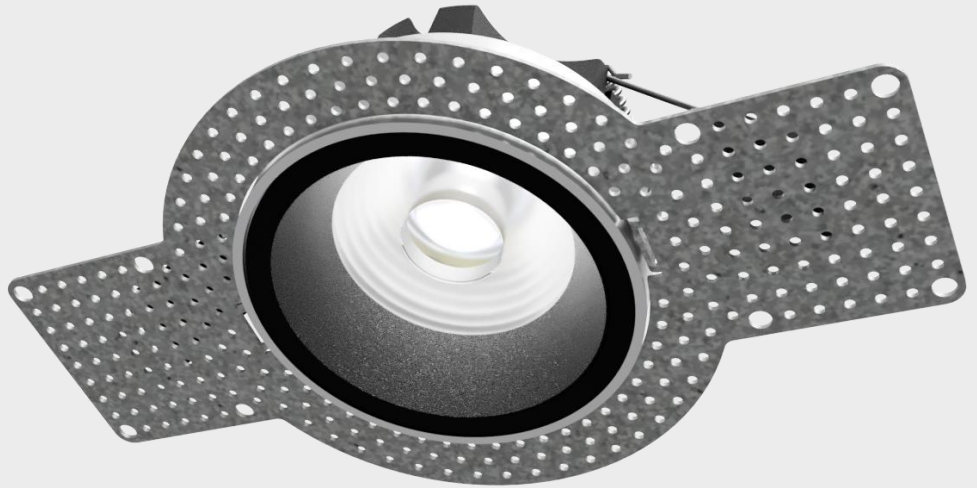

Sandwich paneel 450x450

ILLUXTRON®

Strada 100 met correctie  
en verlaagde heatsink

ILLUXTRON®

Surface mount Cortina met  
doorvoer

ILLUXTRON®

Surface mount Odion met  
hoge lumen

ILLUXTRON®

Tidal concept liniare  
verlichting

ILLUXTRON®

Tidal lineaire module

ILLUXTRON®

Track Linessa 1L

ILLUXTRON®

Trimless Fido twist lock  
system

ILLUXTRON®

Trimless Pointer

ILLUXTRON®

Trimless Strada 68 IP65

ILLUXTRON®

Trimless Strada 100 met  
frame

ILLUXTRON®

Tuneable white trackspot  
met casambi driver

ILLUXTRON®