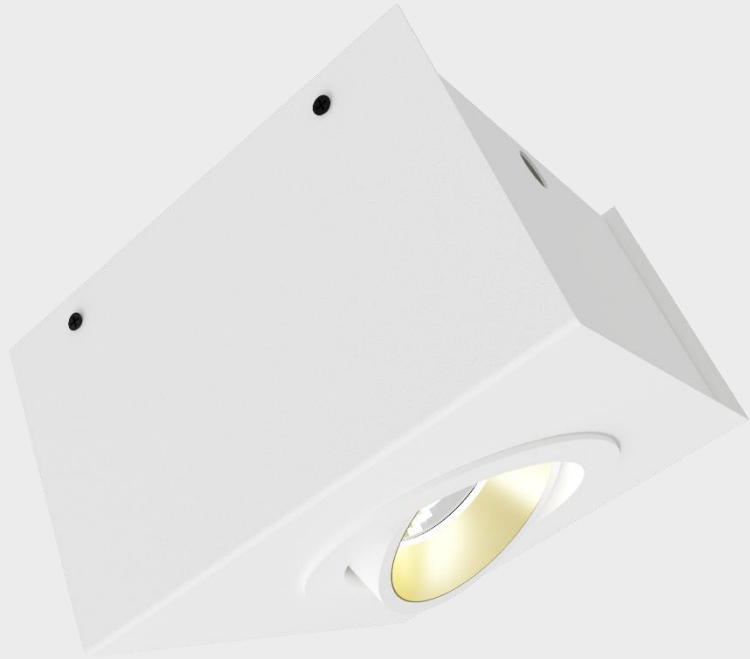

ILLUXTRON®

Opbouw 1lichts adjustable
strada