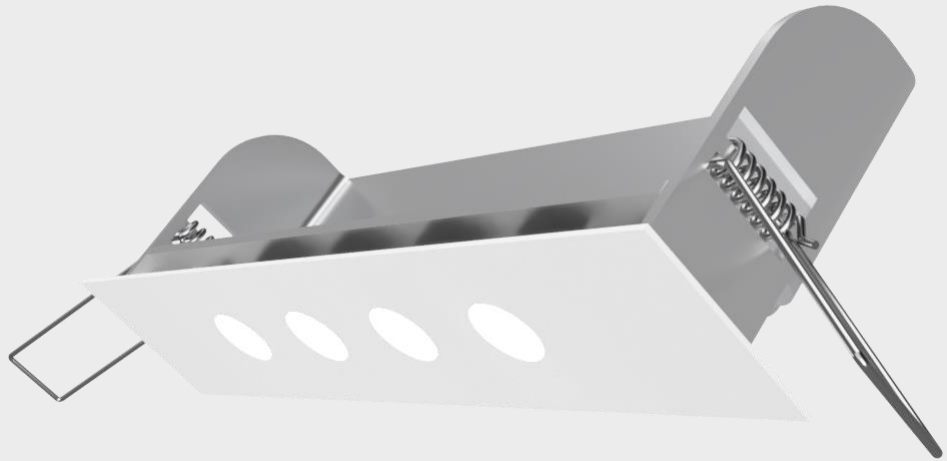

ILLUXTRON®

Vesper 4L white