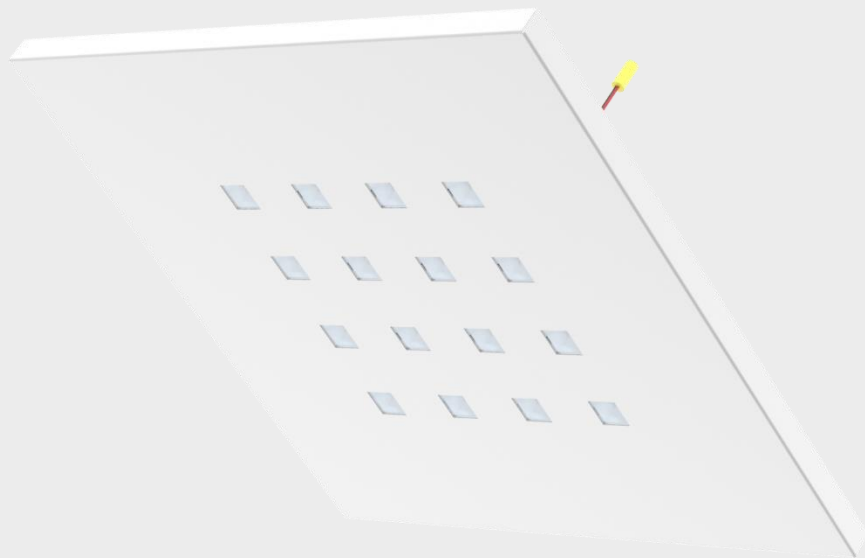

Pendel Vector 145

ILLUXTRON®

Pointer module voor  
gekanteld plafond

ILLUXTRON®

Pointer module voor in stuc  
plafonds

ILLUXTRON®

Rasterlicht ter vervanging  
van Porche design

ILLUXTRON®

Sandwich paneel 450x450

ILLUXTRON®

Strada 100 met correctie  
en verlaagde heatsink

ILLUXTRON®

Surface mount Cortina met  
doorvoer

ILLUXTRON®

Surface mount Odion met  
hoge lumen

ILLUXTRON®