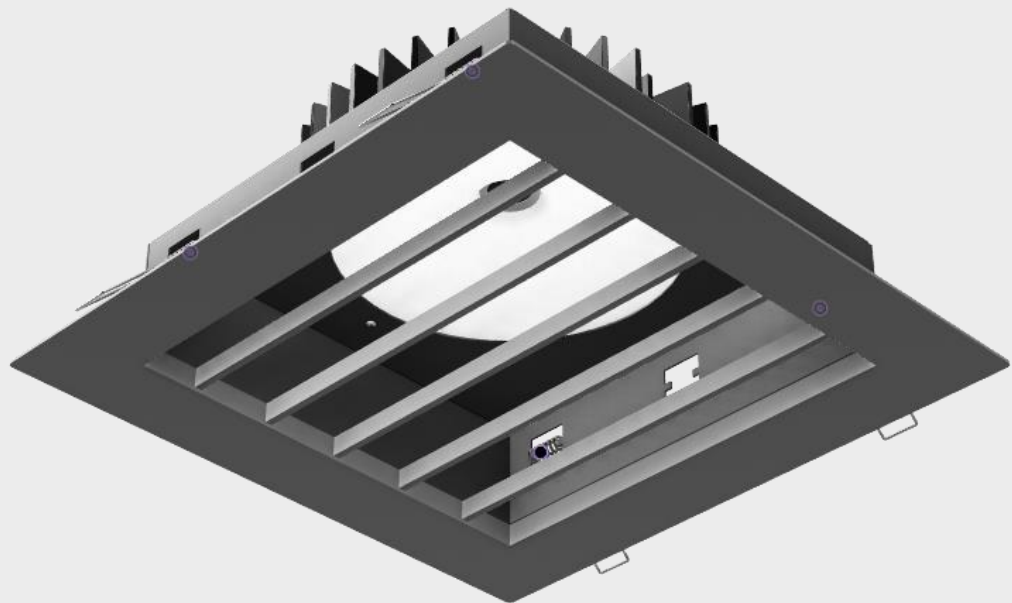

Vesper 4L black

ILLUXTRON®

Vesper 4L white

ILLUXTRON®

Vesper 16L

ILLUXTRON®

Vierkant armatuur met  
pointer technologie en  
wiresprings

ILLUXTRON®

Vierkant raster  
vervangingsarmatuur met  
porche design

ILLUXTRON®

Vierkant  
vervangingsarmatuur

**ILLUXTRON®**

Thank you