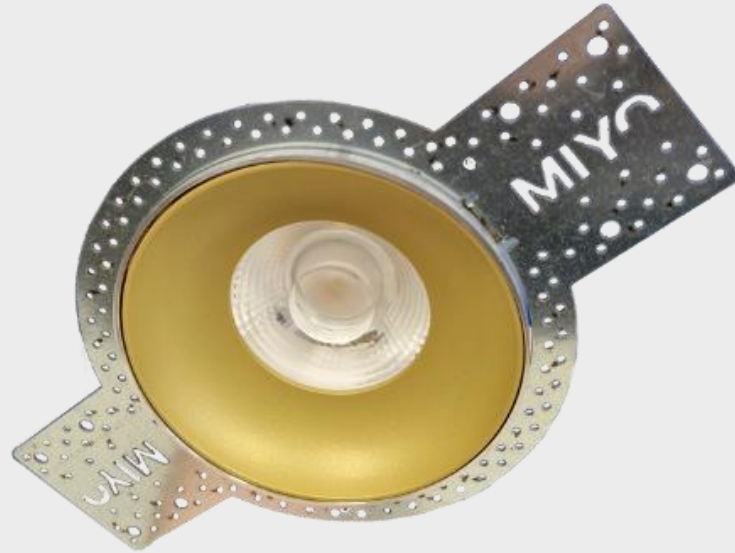

Sandwich paneel 450x450

ILLUXTRON®

Strada 100 met correctie  
en verlaagde heatsink

ILLUXTRON®

Surface mount Cortina met  
doorvoer

ILLUXTRON®

Surface mount Odion met  
hoge lumen

ILLUXTRON®

Tidal concept liniare  
verlichting

ILLUXTRON®

Tidal lineaire module

ILLUXTRON®

Track Linessa 1L

ILLUXTRON®

Trimless Fido twist lock  
system

ILLUXTRON®

Trimless Pointer

ILLUXTRON®

Trimless Strada 68 IP65

ILLUXTRON®

Trimless Strada 100 met  
frame

ILLUXTRON®

Tuneable white trackspot  
met casambi driver

ILLUXTRON®