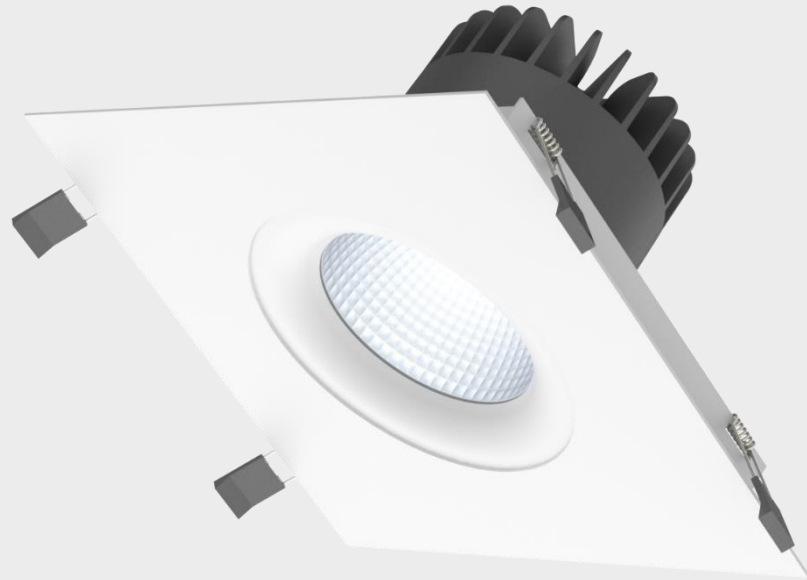

ILLUXTRON®

Adj fluxe 50 in een linea 75  
ring

ILLUXTRON®

Adj spot met  
buitendiameter 150

ILLUXTRON®

Adj vierkante inbouwspot

ILLUXTRON®

Adjustable armatuur met  
gatmaat van 150mm

ILLUXTRON®

Custom spotje voor Hunter  
Douglas rasters

ILLUXTRON®

Cylinder 100 B doorlus  
systeem voor elektrische  
aansluiting

ILLUXTRON®

Datacenter pendel armatuur

ILLUXTRON®

Drielichts plaat met spots

ILLUXTRON®

DS-F met vierkant kader ter  
vervanging van bestaand  
armatuur

ILLUXTRON®

DS-F met vierkante  
frontplaat

ILLUXTRON®

Felta variant op basis van  
extrusie

ILLUXTRON®

Fluxe pendel in adjustable  
tube

ILLUXTRON®

Gekantelde Pointer spot in  
metalen plafond