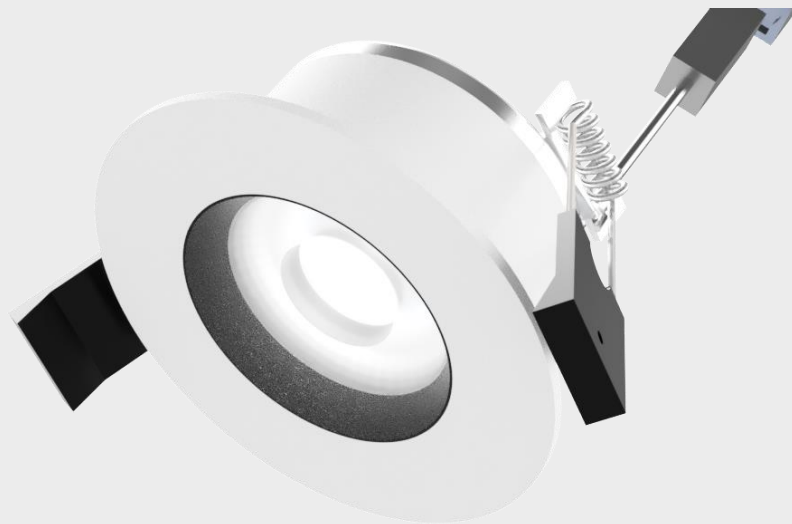

ILLUXTRON®

Adj fluxe 50 in een linea 75  
ring

ILLUXTRON®

Adj spot met  
buitendiameter 150

ILLUXTRON®

Adj vierkante inbouwspot

ILLUXTRON®

Adjustable armatuur met  
gatmaat van 150mm

ILLUXTRON®

DS-F met vierkant kader ter  
vervanging van bestaand  
armatuur

ILLUXTRON®

DS-F met vierkante  
frontplaat

ILLUXTRON®

Felta variant op basis van  
extrusie

ILLUXTRON®

Fluxe pendel in adjustable  
tube

ILLUXTRON®

Gekantelde Pointer spot in  
metalen plafond

IP65 armatuur met 24V  
aansluiting voor  
scheepvaart

ILLUXTRON®

IP65 Linea 185

ILLUXTRON®

IP65 panel

ILLUXTRON®

IP65 trimless

**ILLUXTRON®**