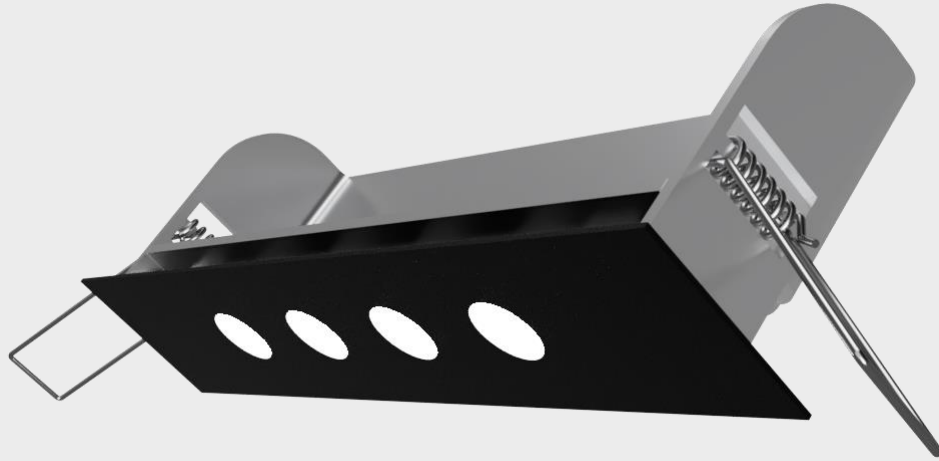

ILLUXTRON®

Vesper 4L black