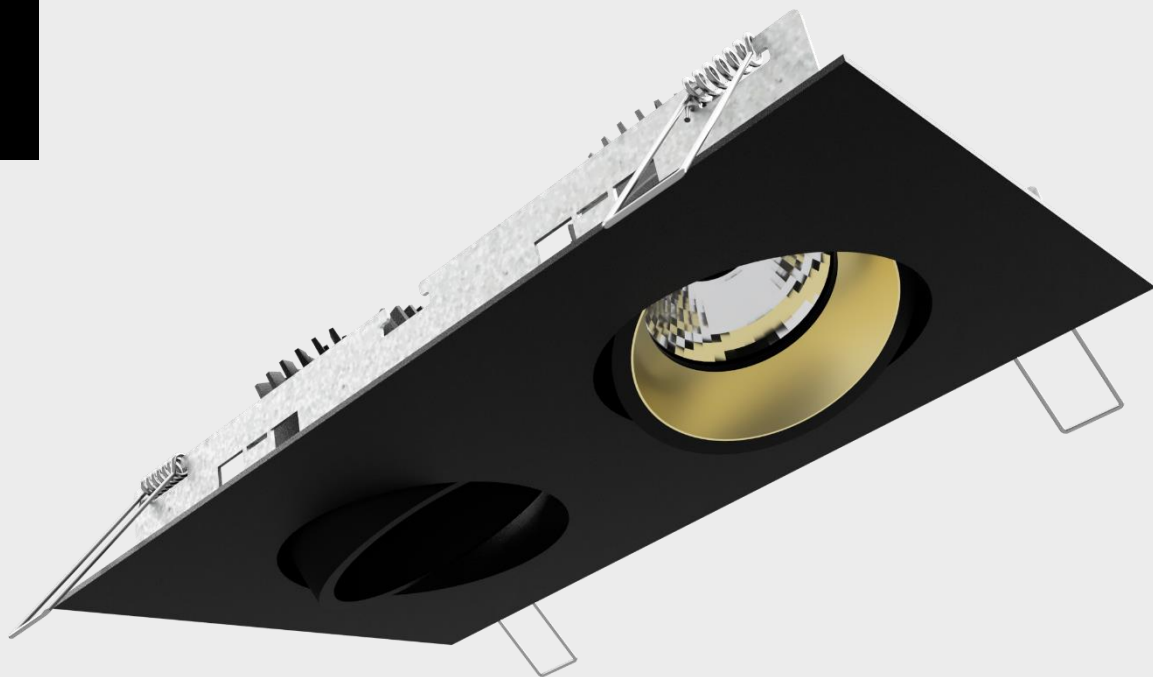

Trimless Pointer

ILLUXTRON®

Trimless Strada 68 IP65

ILLUXTRON®

Trimless Strada 100 met  
frame

ILLUXTRON®

Tuneable white trackspot  
met casambi driver

ILLUXTRON®

Tuneable white trackspot  
met interne casambi  
antenne

ILLUXTRON®

Tweekleurige DS-FS met  
correctiering

ILLUXTRON®

Tweelichts uitvoering van  
DS-F in frame

ILLUXTRON®

Twin cylinders

ILLUXTRON®

Twin strada 90 adj ter  
vervanging van AR111

ILLUXTRON®

Ultra plat armatuur op 24V  
DC

ILLUXTRON®

Vergrote fabio met custom  
vooring

**ILLUXTRON®**

Vervangingsmodule ter  
vervanging van TL lamp

ILLUXTRON®