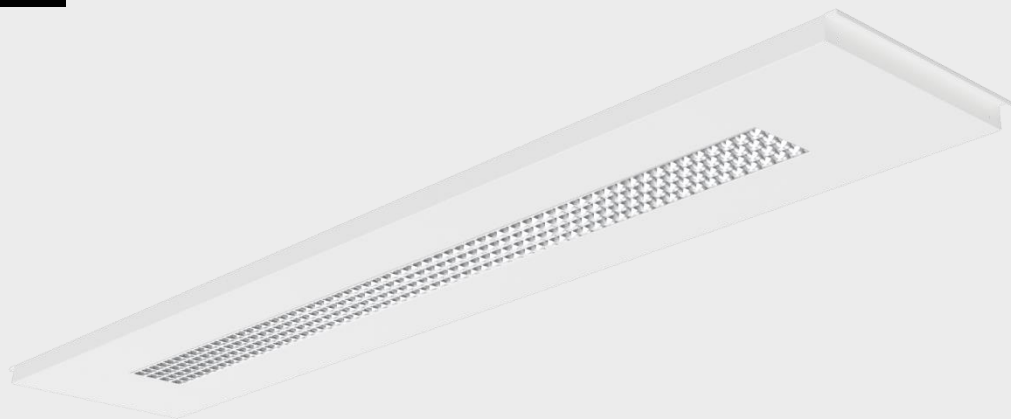

ILLUXTRON®

Inbouw Linessa met
ophanghaak