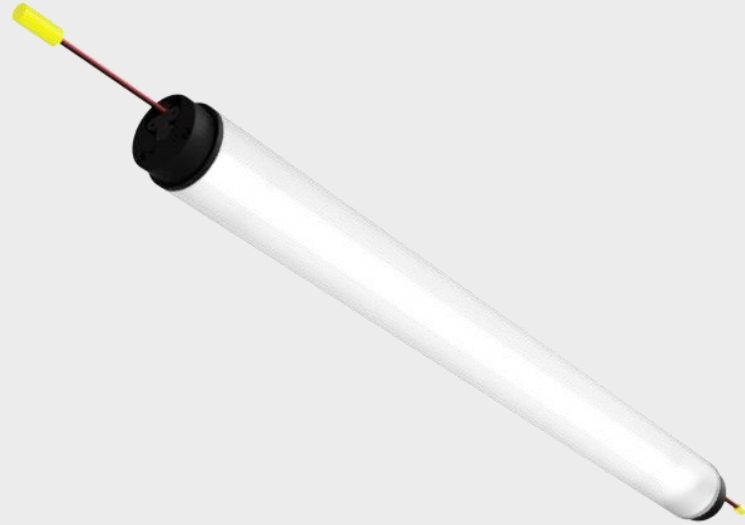

Sandwich paneel 450x450

ILLUXTRON®

Strada 100 met correctie  
en verlaagde heatsink

ILLUXTRON®

Surface mount Cortina met  
doorvoer

ILLUXTRON®

Surface mount Odion met  
hoge lumen

ILLUXTRON®

Tidal concept liniare  
verlichting

ILLUXTRON®

Tidal lineaire module

ILLUXTRON®

Track Linessa 1L

ILLUXTRON®

Trimless Fido twist lock  
system

ILLUXTRON®