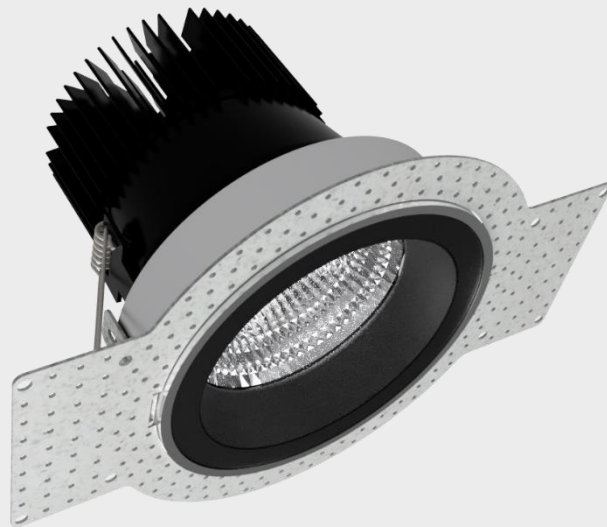

ILLUXTRON®

DS-F met vierkant kader ter  
vervanging van bestaand  
armatuur

ILLUXTRON®

DS-F met vierkante  
frontplaat

ILLUXTRON®

Felta variant op basis van  
extrusie

ILLUXTRON®

Fluxe pendel in adjustable  
tube

ILLUXTRON®

Gekantelde Pointer spot in  
metalen plafond

Tidal concept liniare  
verlichting

ILLUXTRON®

Tidal lineaire module

ILLUXTRON®

Track Linessa 1L

ILLUXTRON®

Trimless Fido twist lock  
system

ILLUXTRON®

Trimless Pointer

ILLUXTRON®

Trimless Strada 68 IP65

ILLUXTRON®

Trimless Strada 100 met  
frame

ILLUXTRON®

Tuneable white trackspot  
met casambi driver

ILLUXTRON®