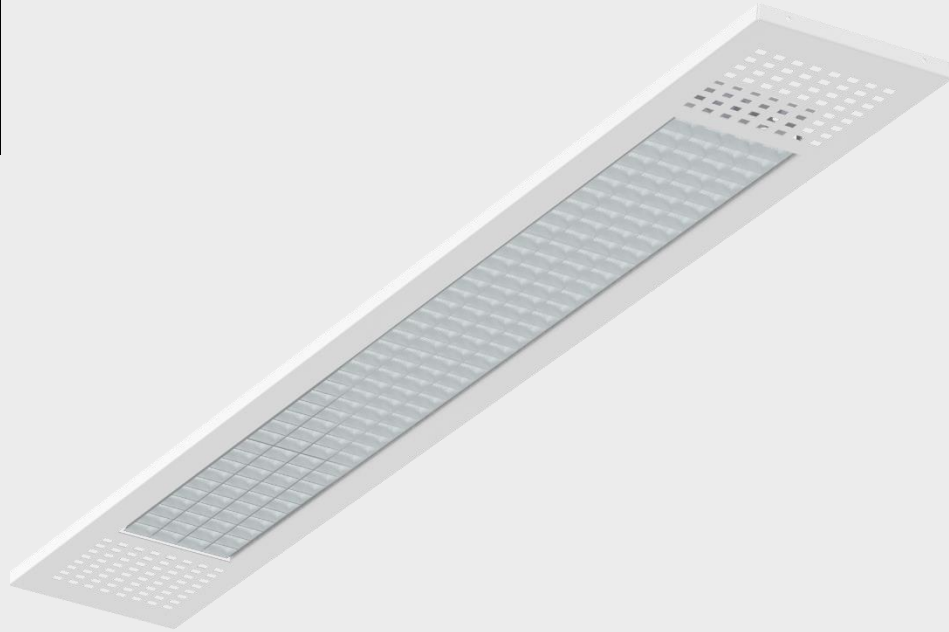

Linezza 1720x220

ILLUXTRON®

Linessa met  
luchtverversingspatroon

ILLUXTRON®

Linessa met plenum

ILLUXTRON®

Mercurion Pendel

ILLUXTRON®