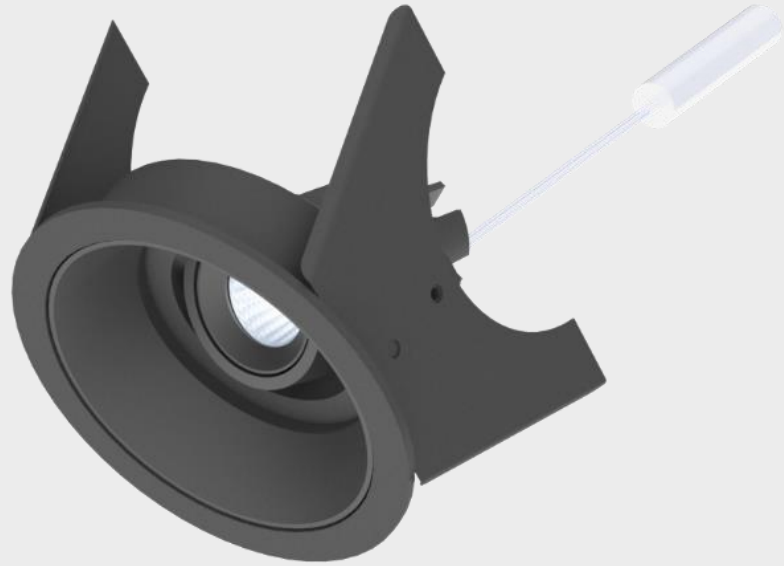

# ILLUXTRON®

4 lichts armatuur voor 1 op  
1 vervanging

ILLUXTRON®

185 armatuur met IP65  
driver voor parkeergarages

ILLUXTRON®

185 armatuur met  
verlengde wiresprings

ILLUXTRON®

6000Lm hanglamp voor  
foyer met  
temperatuurregeling

ILLUXTRON®

Adj fluxe 50 in een linea 75  
ring

ILLUXTRON®

Adj spot met  
buitendiameter 150

ILLUXTRON®

Adj vierkante inbouwspot

ILLUXTRON®

Adjustable armatuur met  
gatmaat van 150mm

ILLUXTRON®

ar111 vervanger met 3  
lichtpunten

ILLUXTRON®

Armatuur voor SAPP  
plafonds

ILLUXTRON®

Aviora FL 450x450 1L  
diagonal

ILLUXTRON®

Aviora sandwich

ILLUXTRON®

DS-F met vierkant kader ter  
vervanging van bestaand  
armatuur

ILLUXTRON®

DS-F met vierkante  
frontplaat

ILLUXTRON®

Felta variant op basis van  
extrusie

ILLUXTRON®

Fluxe pendel in adjustable  
tube