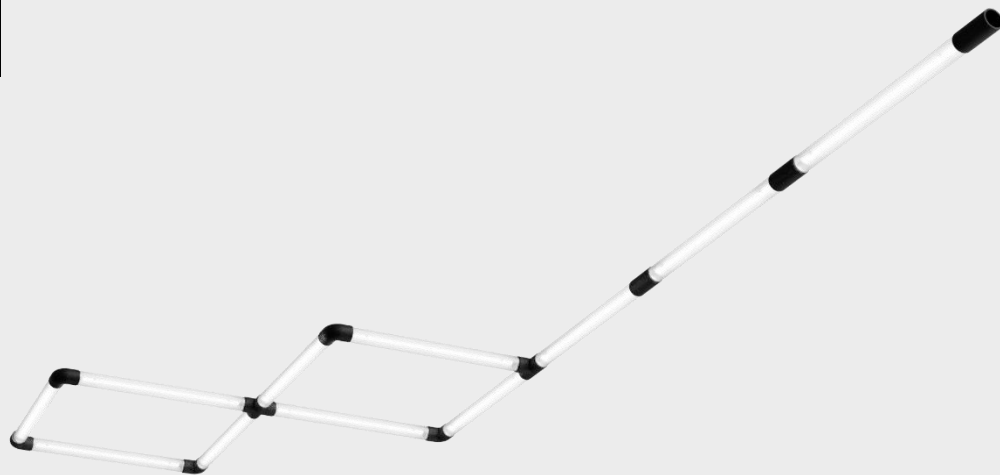

Sandwich paneel 450x450

ILLUXTRON®

Strada 100 met correctie  
en verlaagde heatsink

ILLUXTRON®

Surface mount Cortina met  
doorvoer

ILLUXTRON®

Surface mount Odion met  
hoge lumen

ILLUXTRON®

Tidal concept liniare  
verlichting

ILLUXTRON®

Tidal lineaire module

ILLUXTRON®

Track Linessa 1L

ILLUXTRON®

Trimless Fido twist lock  
system

ILLUXTRON®