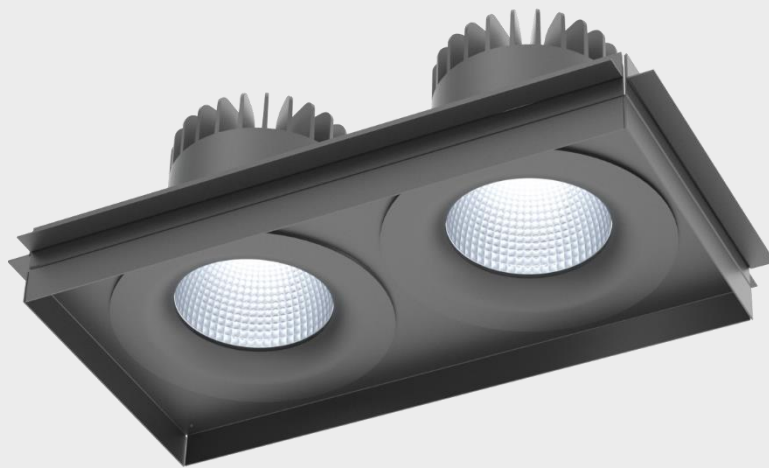

Tuneable white trackspot  
met interne casambi  
antenne

ILLUXTRON®

Tweekleurige DS-FS met  
correctiering

ILLUXTRON®

Tweelichts uitvoering van  
DS-F in frame

ILLUXTRON®

Twin cylinders

ILLUXTRON®

Twin strada 90 adj ter  
vervanging van AR111

ILLUXTRON®

Ultra plat armatuur op 24V  
DC

ILLUXTRON®

Vergrote fabio met custom  
vooring

**ILLUXTRON®**

Vervangingsmodule ter  
vervanging van TL lamp

ILLUXTRON®