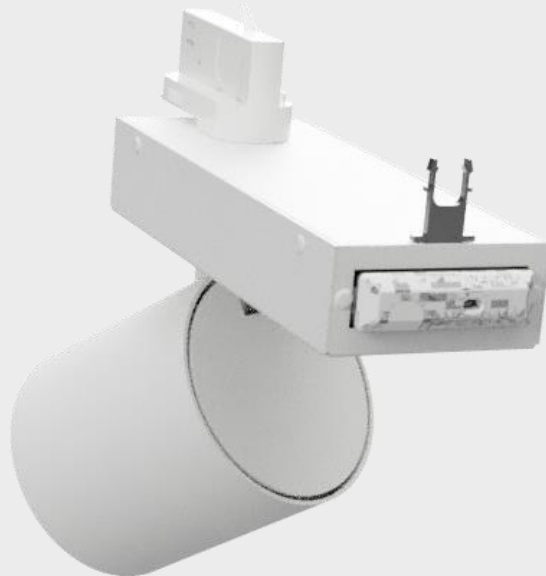

ILLUXTRON®

Adj fluxe 50 in een linea 75  
ring

ILLUXTRON®

Adj spot met  
buitendiameter 150

ILLUXTRON®

Adj vierkante inbouwspot

ILLUXTRON®

Adjustable armatuur met  
gatmaat van 150mm

ILLUXTRON®

DS-F met vierkant kader ter  
vervanging van bestaand  
armatuur

ILLUXTRON®

DS-F met vierkante  
frontplaat

ILLUXTRON®

Felta variant op basis van  
extrusie

ILLUXTRON®

Fluxe pendel in adjustable  
tube

ILLUXTRON®

Gekantelde Pointer spot in  
metalen plafond

Trimless Pointer

ILLUXTRON®

Trimless Strada 68 IP65

ILLUXTRON®

Trimless Strada 100 met  
frame

ILLUXTRON®

Tuneable white trackspot  
met casambi driver

ILLUXTRON®