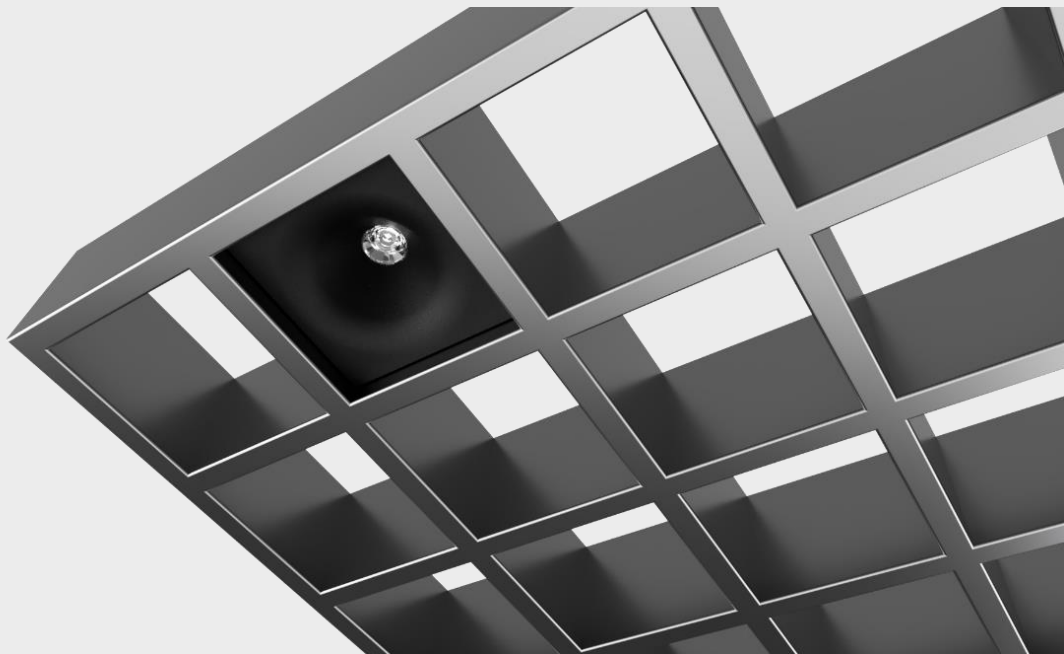

ILLUXTRON®

Custom spotje voor Hunter
Douglas rasters